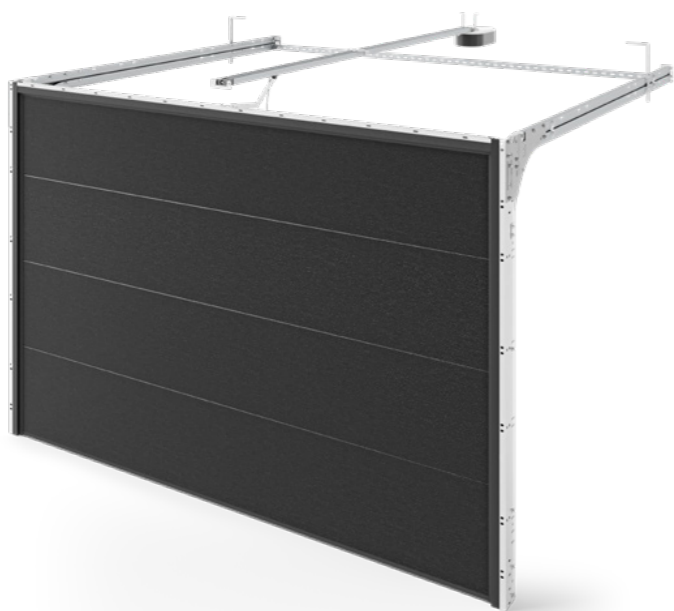

### PORTE SEZIONALI PER GARAGE D-GATE

- Sicurezza - costruzione robusta e durevole
- Pannelli porta con funzione FS (Finger Safe) per evitare che le dita si incastrino
- Elevato isolamento termico
- Installazione facile e veloce (30-45 min) con la tecnologia OneTool (installazione con un solo utensile)
- Molle pretensionate in fabbrica (avvitate o tese)
- Automazione - scelta di motori di produttori rinomati: Somfy, Beninca, Sommer, Came, AVO
- Accessori personalizzati in base alle esigenze del cliente
- Prodotto su misura
- Garanzia estesa a 2 anni
- Spessori dei pannelli disponibili: 40 mm e 60 mm
- Colori - verniciati secondo RAL
- Struttura del pannello: liscia o Woodgrain senza o con dogatura
- Opzione vetri: telaio in PVC o INOX (vetro acrilico)
- Telai/guide delle porte disponibili in tre colori: zincato/zinco, nero/nero e nero/bianco

## D-GATE T

Il D-GATE T con molla di tensione è una soluzione che combina la semplicità del design con un'elevata funzionalità e affidabilità. La molla di tensione, posizionata verticalmente nel telaio, assicura una distribuzione uniforme delle forze, che consente al portone di aprirsi e chiudersi in modo fluido, silenzioso e sicuro. È la scelta perfetta per chi cerca una soluzione durevole, sicura ed economica per il proprio garage.