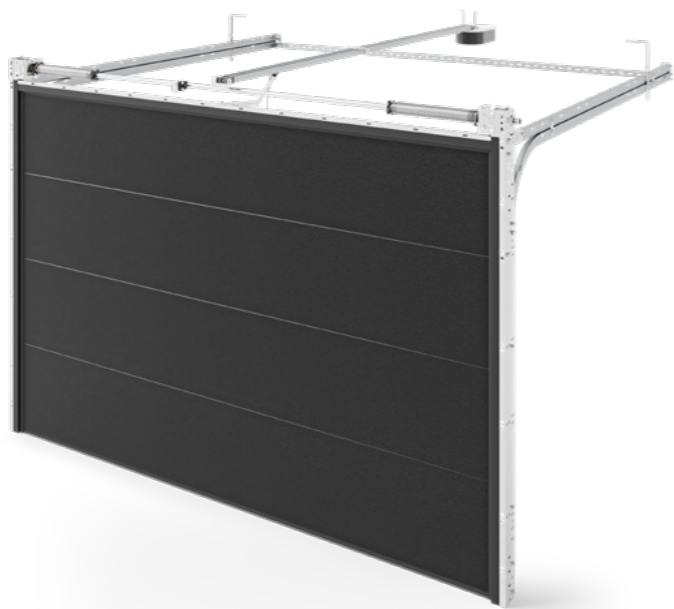

### PORTE SEZIONALI PER GARAGE D-GATE

- Sicurezza - costruzione robusta e durevole
- Pannelli porta con funzione FS (Finger Safe) per evitare che le dita si incastrino
- Elevato isolamento termico
- Installazione facile e veloce (30-45 min) con la tecnologia OneTool (installazione con un solo utensile)
- Molle pretensionate in fabbrica (avvitate o tese)
- Automazione - scelta di motori di produttori rinomati: Somfy, Beninca, Sommer, Came, AVO
- Accessori personalizzati in base alle esigenze del cliente
- Prodotto su misura
- Garanzia estesa a 2 anni
- Spessori dei pannelli disponibili: 40 mm e 60 mm
- Colori - verniciati secondo RAL
- Struttura del pannello: liscia o Woodgrain senza o con dogatura
- Opzione vetri: telaio in PVC o INOX (vetro acrilico)
- Telai/guide delle porte disponibili in tre colori: zincato/zinco, nero/nero e nero/bianco

## D-GATE T

Il D-GATE T con molla di tensione è una soluzione che combina la semplicità del design con un'elevata funzionalità e affidabilità. La molla di tensione, posizionata verticalmente nel telaio, assicura una distribuzione uniforme delle forze, che consente al portone di aprirsi e chiudersi in modo fluido, silenzioso e sicuro. È la scelta perfetta per chi cerca una soluzione durevole, sicura ed economica per il proprio garage.

## D-GATE U

Il D-GATE U è caratterizzato da una molla di torsione montata anteriormente nell'asse, che garantisce affidabilità, durata e sicurezza nell'uso della porta. La struttura durevole e robusta consente di montare pannelli di peso fino a 250 kg. La varietà di colori e strutture dei pannelli della porta permette di adattarsi a qualsiasi stile architettonico dell'edificio.