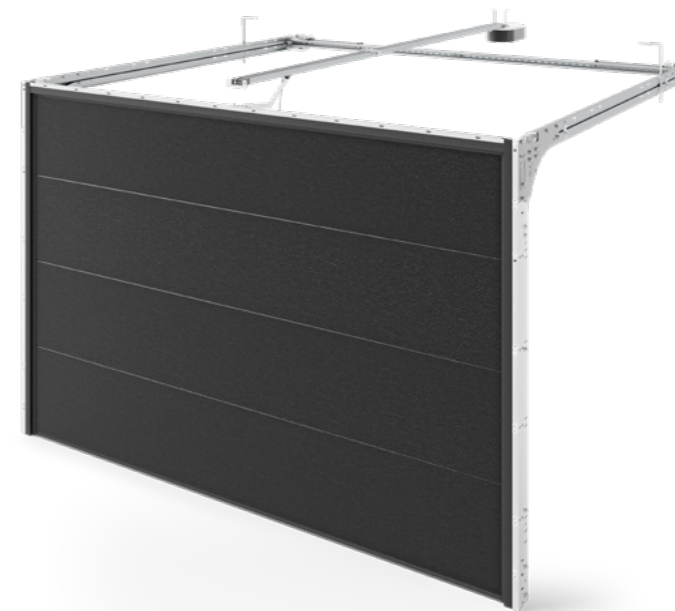

## D-GATE T

Il D-GATE T con molla di tensione è una soluzione che combina la semplicità del design con un'elevata funzionalità e affidabilità. La molla di tensione, posizionata verticalmente nel telaio, assicura una distribuzione uniforme delle forze, che consente al portone di aprirsi e chiudersi in modo fluido, silenzioso e sicuro. È la scelta perfetta per chi cerca una soluzione durevole, sicura ed economica per il proprio garage.

## D-GATE U

Il D-GATE U è caratterizzato da una molla di torsione montata anteriormente nell'asse, che garantisce affidabilità, durata e sicurezza nell'uso della porta. La struttura durevole e robusta consente di montare pannelli di peso fino a 250 kg. La varietà di colori e strutture dei pannelli della porta permette di adattarsi a qualsiasi stile architettonico dell'edificio.

## D-GATE B

D-GATE B è un affidabile portone sezionale da garage con molla di torsione posteriore, una soluzione moderna che unisce funzionalità, sicurezza ed estetica. L'utilizzo di una molla di torsione posteriore nella costruzione del portone ne garantisce l'apertura e la chiusura fluida e silenziosa, aumentando il comfort nell'uso quotidiano. I portoni sezionali da garage D-GATE B sono ideali per edifici moderni e classici.