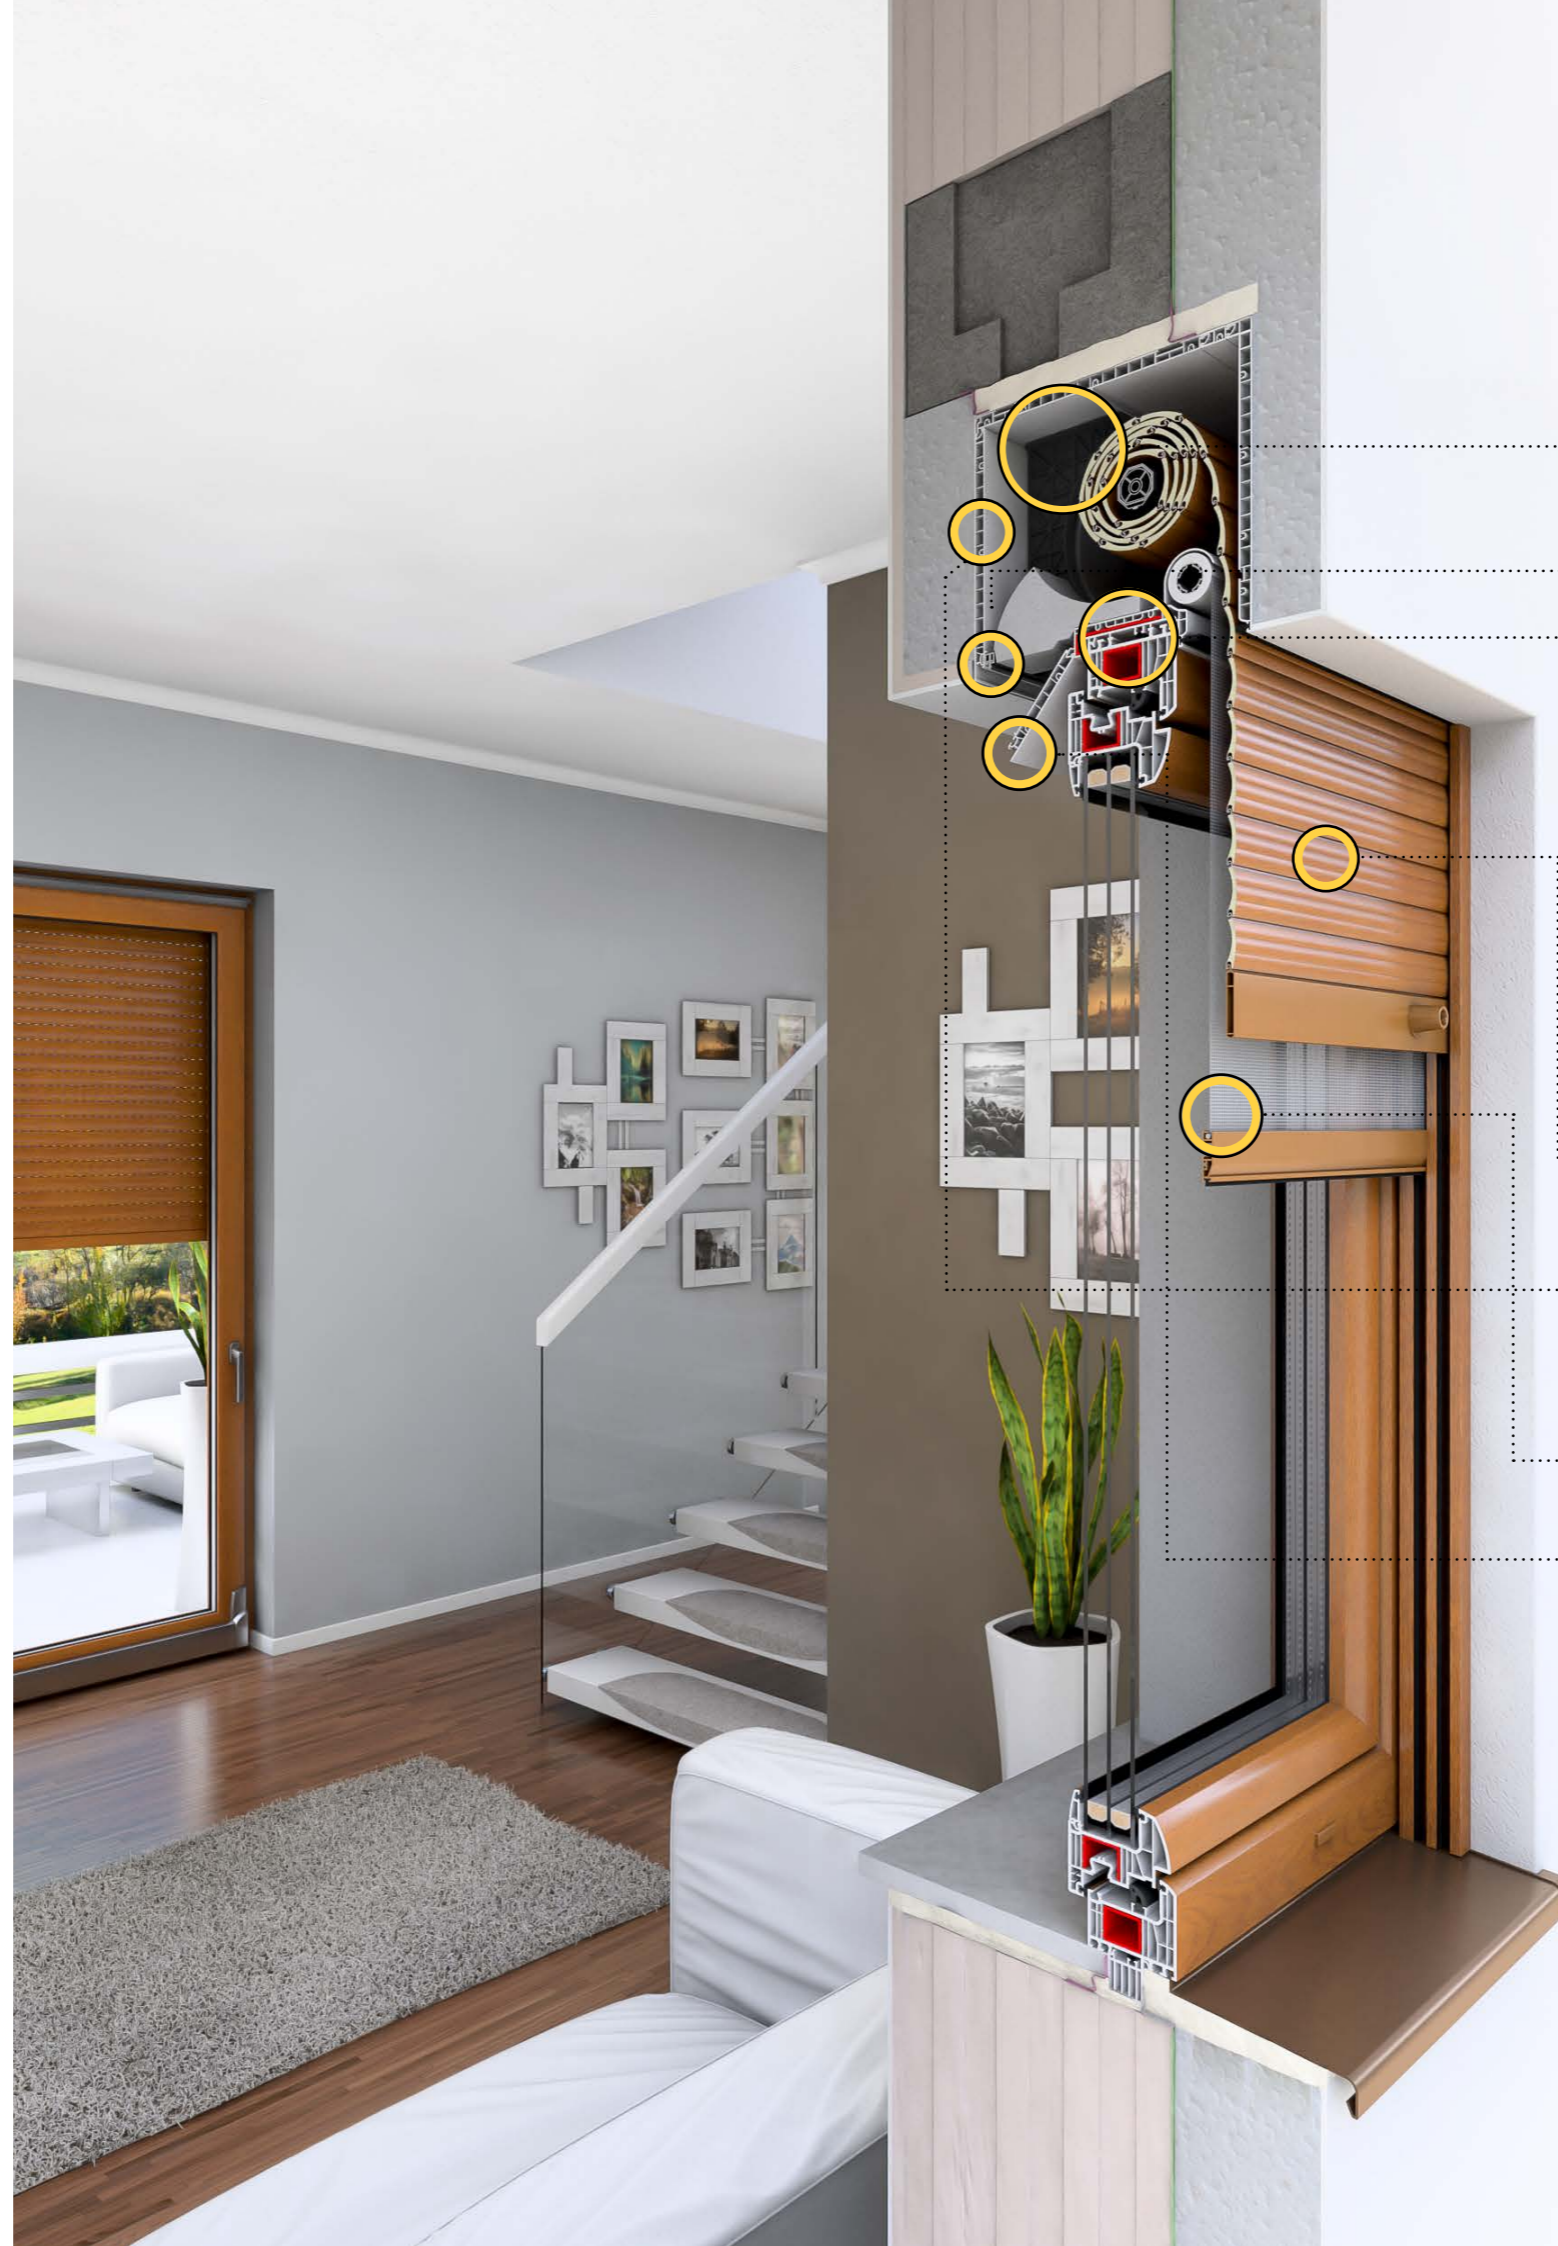

System nadokenních rolet z PVC

Nadokenní rolety z PVC, to je systém rolet integrovaných s oknem, který je možné použít při výstavbě domu nebo výměně oken. Široká škála barev schránek, vodících lišt vyrobených z PVC a hliníkových lamel stejně jako různé typy pohonu rolety a jejich ochran odpovídají očekáváním zákazníků a požadavkům na moderní výstavbu.

System nadokenních rolet Drutex umožňuje zabudování zevnitř i zvenčí a díky tomu zůstává viditelná pouze vodící lišta, hliníkové lamely a dolní revizní klapka, což je projevem moderního stavebnictví a odpovídá aktuálním trendům v oblasti designu.

Nadokenní rolety Drutex jsou výsledkem práce vlastního oddělení výzkumu a vývoje. Uplatnila se u nich řada novátorských řešení zajišťujících nejen uživatelský komfort, ale také dokonalé parametry v oblasti energetických úspor.

Víte, že...

Existuje možnost propojit rolety s různými okenními systémy, také včetně hliníkových či dřevěných, díky použití speciálního adaptéru.

Specifikace systému

NOVINKA

Výztužná konzola u rolet Drutex je vyrobena z plastu (tzv. teplá) oproti konzolám ocelovým, jaké nabízejí jiní výrobci a výrazně tak zlepšuje parametry v oblasti energetických úspor systému a umožňuje dosáhnout optimální pevnosti konstrukce.

Roztahování rolety provedené z hliníkových profilů umožňuje její případné stažení a poskytuje jí dodatečnou výztuž.

NOVINKA

Roletový adaptér – autorský projekt lišty spojující roletu s oknem pro systém Iglo 5, Iglo Light a Iglo Energy je vybaven těsněním EPDM. Zaručuje optimální utěsnění a umožňuje dosáhnout dokonalých parametrů v oblasti tepelné izolace a propustnosti vzduchu.

Speciálně navržená výztuž zajišťuje optimální pevnost systému a také optimální odolnost vůči tlaku a sání větru.

Lamely šířky 37 mm, 42 mm, 55 mm vyplněné termoizolační pěnou jsou dostupné v různých variantách barevného provedení.

V závislosti na montovaném oknu a použitém adaptéru činí výška schránky 215 mm u systémů Iglo 5 a Iglo Energy a 225 mm u všech ostatních systémů Drutex.

Roleta byla navržena tak, aby zvenčí i zevnitř roletových lamel bylo možné namontovat moskytiéru.

Přístup do schránky pro účely údržby lze získat po otevření revizní klapky umístěné zdola nebo zepředu.

Roleta vybavená elektrickým motorem s detekcí zvyšuje úroveň bezpečnosti jejího používání.