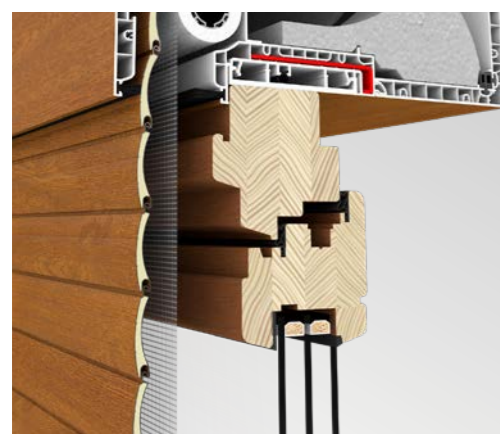

System nadokenních rolet z PVC

Nadokenní rolety z PVC, to je systém rolet integrovaných s oknem, který je možné použít při výstavbě domu nebo výměně oken. Široká škála barev schránek, vodících lišt vyrobených z PVC a hliníkových lamel stejně jako různé typy pohonu rolety a jejich ochran odpovídají očekáváním zákazníků a požadavkům na moderní výstavbu.

System nadokenních rolet Drutex umožňuje zabudování zevnitř i zvenčí a díky tomu zůstává viditelná pouze vodící lišta, hliníkové lamely a dolní revizní klapka, což je projevem moderního stavebnictví a odpovídá aktuálním trendům v oblasti designu.

Nadokenní rolety Drutex jsou výsledkem práce vlastního oddělení výzkumu a vývoje. Uplatnila se u nich řada novátorských řešení zajišťujících nejen uživatelský komfort, ale také dokonalé parametry v oblasti energetických úspor.

Víte, že...

Existuje možnost propojit rolety s různými okenními systémy, také včetně hliníkových či dřevěných, díky použití speciálního adaptéru.

Specifikace systému

NOVINKA

Výztužná konzola u rolet Drutex je vyrobena z plastu (tzv. teplá) oproti konzolám ocelovým, jaké nabízejí jiní výrobci a výrazně tak zlepšuje parametry v oblasti energetických úspor systému a umožňuje dosáhnout optimální pevnosti konstrukce.

Roztahování rolety provedené z hliníkových profilů umožňuje její případné stažení a poskytuje jí dodatečnou výztuž.

NOVINKA

Roletový adaptér – autorský projekt lišty spojující roletu s oknem pro systém Iglo 5, Iglo Light a Iglo Energy je vybaven těsněním EPDM. Zaručuje optimální utěsnění a umožňuje dosáhnout dokonalých parametrů v oblasti tepelné izolace a propustnosti vzduchu.

Speciálně navržená výztuž zajišťuje optimální pevnost systému a také optimální odolnost vůči tlaku a sání větru.

Lamely šířky 37 mm, 42 mm, 55 mm vyplněné termoizolační pěnou jsou dostupné v různých variantách barevného provedení.

V závislosti na montovaném oknu a použitém adaptéru činí výška schránky 215 mm u systémů Iglo 5 a Iglo Energy a 225 mm u všech ostatních systémů Drutex.

Roleta byla navržena tak, aby zvenčí i zevnitř roletových lamel bylo možné namontovat moskytiéru.

Přístup do schránky pro účely údržby lze získat po otevření revizní klapky umístěné zdola nebo zepředu.

Roleta vybavená elektrickým motorem s detekcí zvyšuje úroveň bezpečnosti jejího používání.