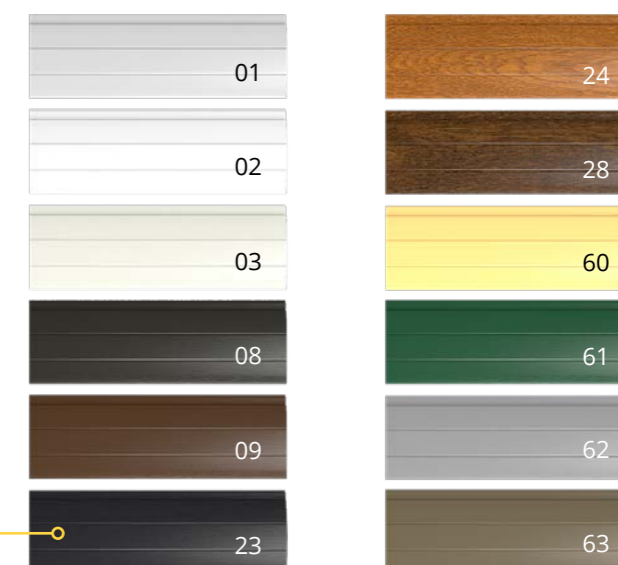

### Víte, že...

Hliníkové rolety Drutex splňují požadavky na chytré stavebnictví. Možnost ovládat rolety pomocí tabletu, chytrého telefonu či ovladače a propojit je s poplašným systémem přispívá ke komfortu při používání výrobků a rozhoduje o úrovni jejich bezpečnosti.

Hliníkové lamely rolety vyplněné termoizolační pěnou jsou dostupné v bohaté škále barev umožňující přizpůsobit vzhled rolety specifikům budovy. Existuje možnost použít ukončovací lišty stejné barvy, což výrazně zvyšuje estetický vzhled celé rolety. Vysoká kvalita a pevnost lamel zaručuje dokonalou energetickou úspornost, pevnost a odolnost proti větru. Navíc široká škála barev lamel rolety je tím, co jí poskytuje elegantní povrchovou úpravu a přispívá k estetickému řešení.